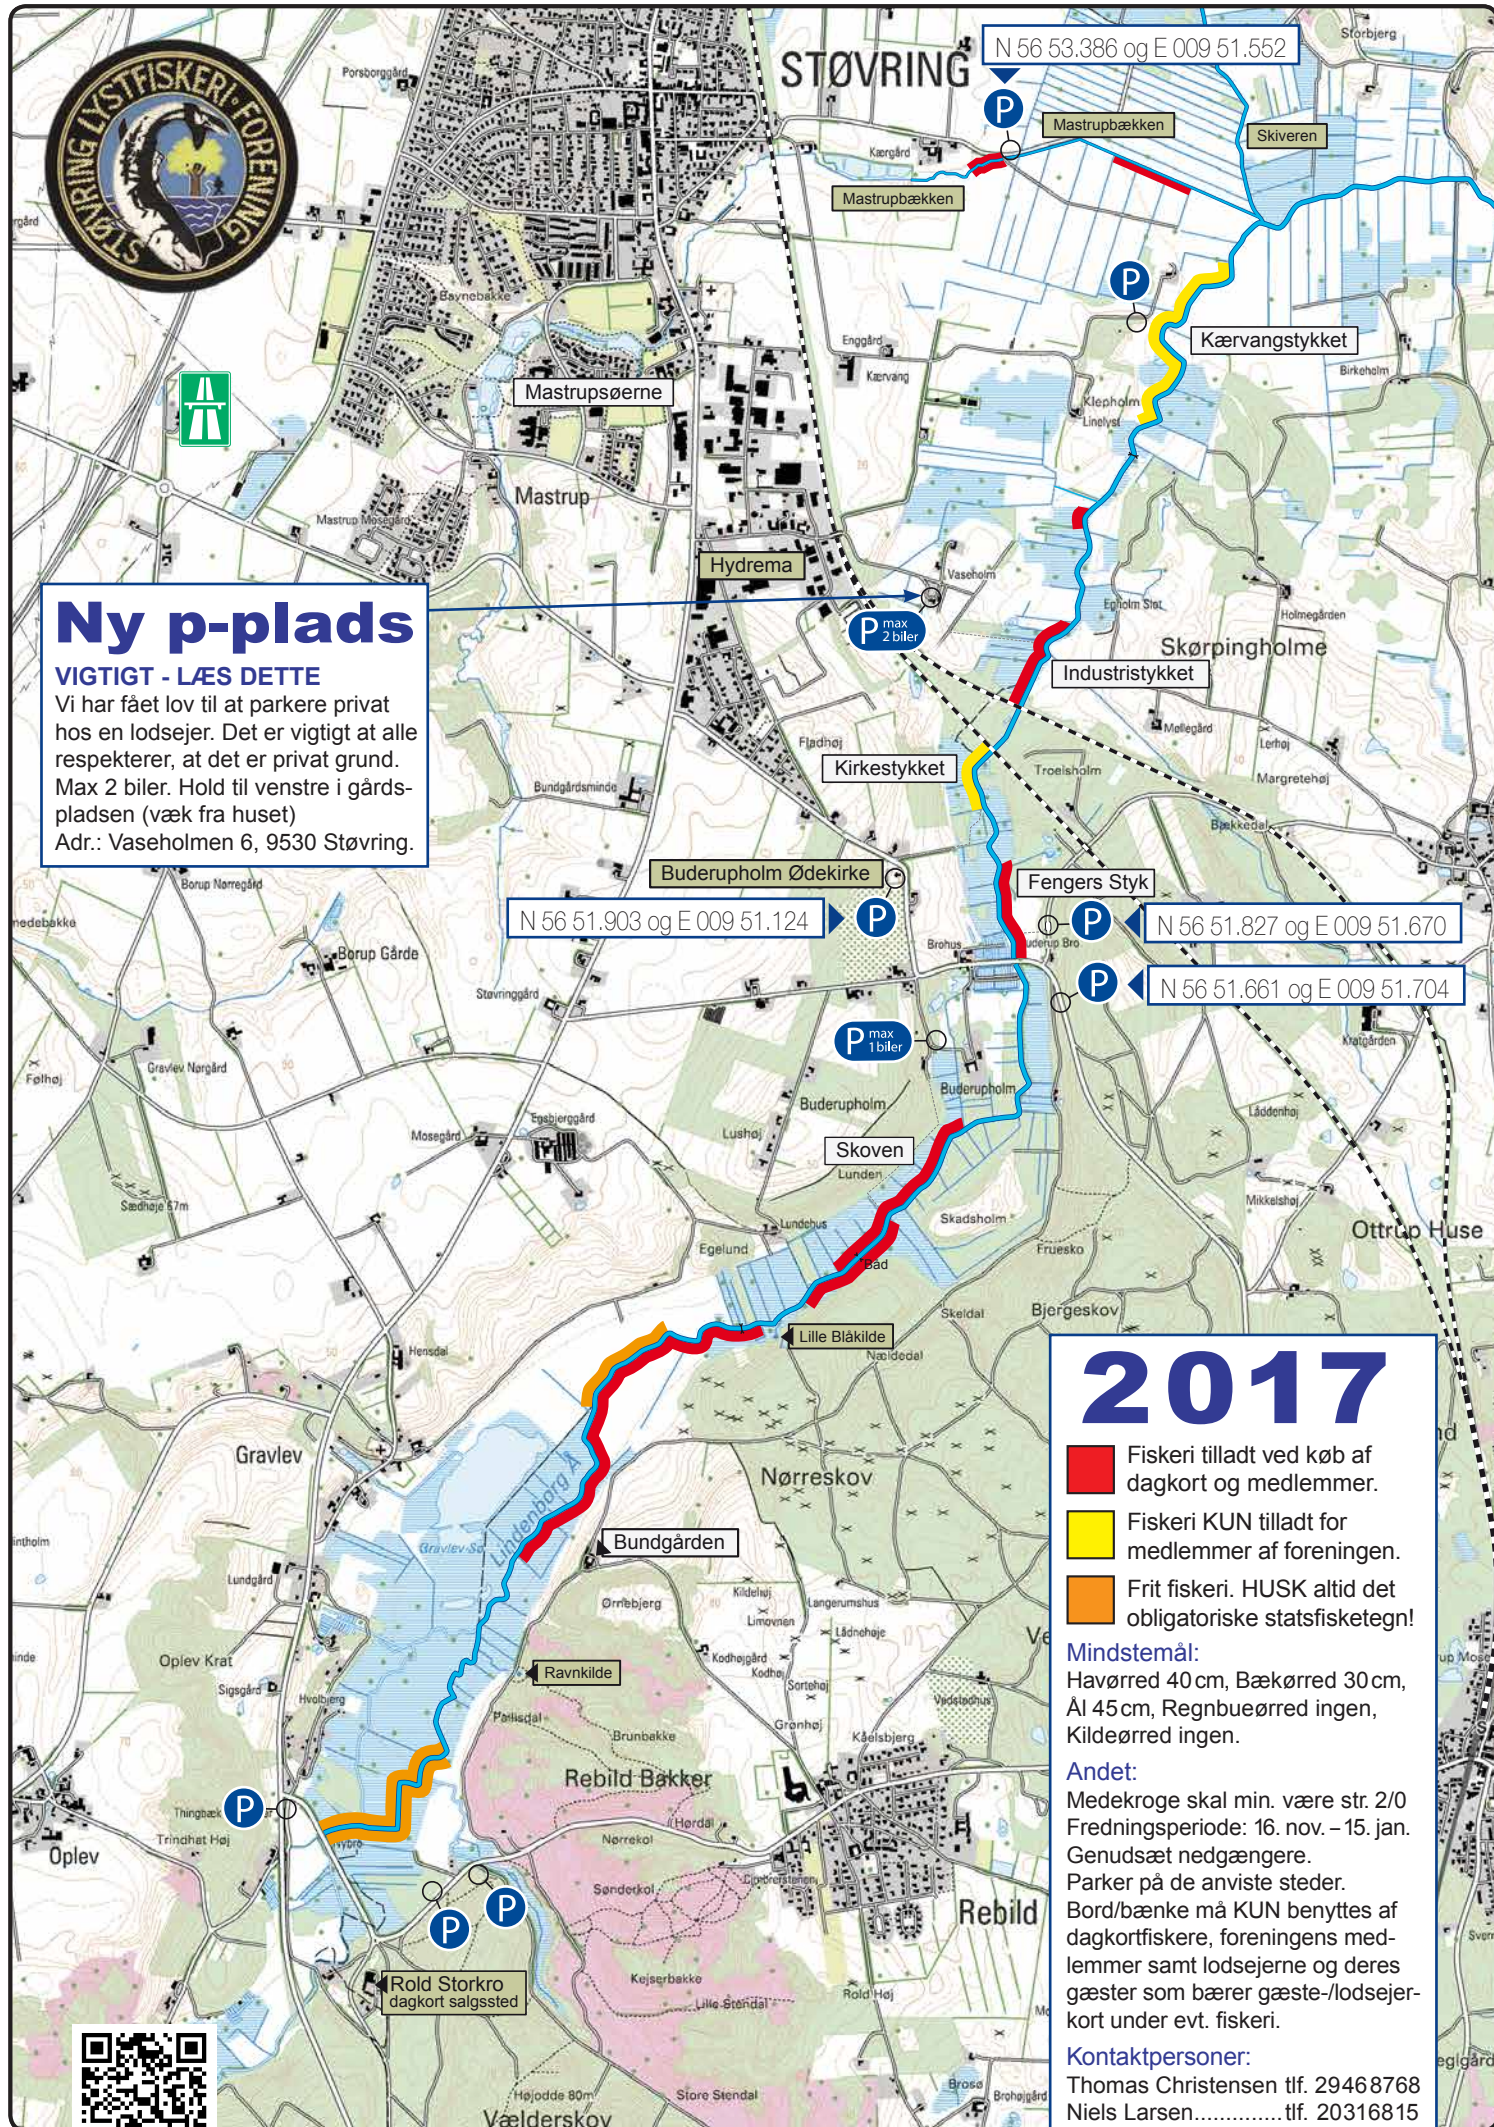

Ny p-plads

VIGTIGT - LÆS DETTE

Vi har fået lov til at parkere privat hos en lodsejer. Det er vigtigt at alle respekterer, at det er privat grund. Max 2 biler. Hold til venstre i gårdspladsen (væk fra huset)

Adr.: Vaseholmen 6, 9530 Støvring.

2017

- Fiskeri tilladt ved køb af dagkort og medlemmer.
- Fiskeri KUN tilladt for medlemmer af foreningen.
- Frit fiskeri. HUSK altid det obligatoriske statsfiske-tegn!

Mindstemål:
Havørred 40 cm, Bækørred 30 cm, Ål 45 cm, Regnbueørred ingen, Kildeørred ingen.

Andet:
Medekroge skal min. være str. 2/0
Fredningsperiode: 16. nov. - 15. jan.
Genudsæt nedgængere.
Parker på de anviste steder.
Bord/bænke må KUN benyttes af dagkorfiskere, foreningens medlemmer samt lodsejerne og deres gæster som bærer gæste-/lodsejerkort under evt. fiskeri.